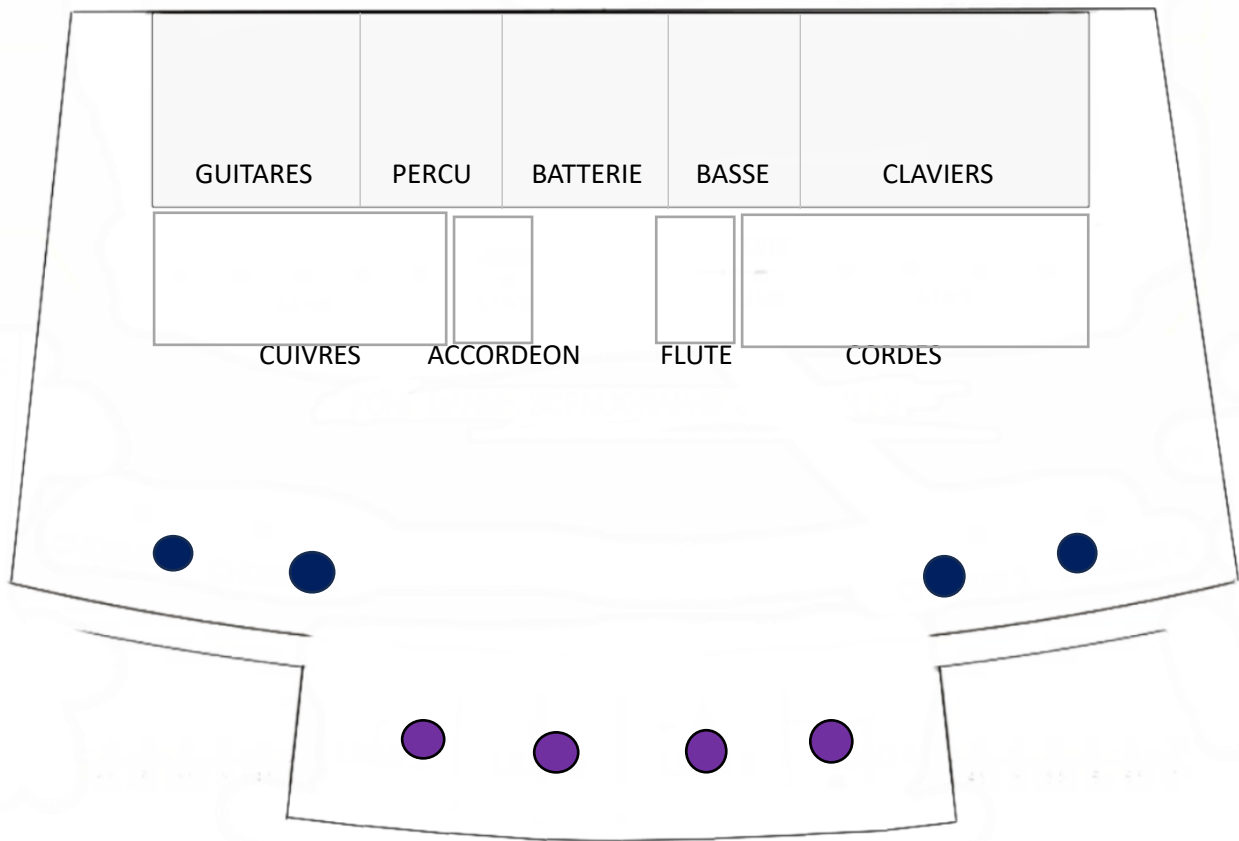

9. LES BETISES – Sabine Paturel

MARTINE + LISA

INFO IMPORTANTES	
A METTRE EN AVANT	
A METTRE EN RETRAIT	

TIMELINE

MEMO :