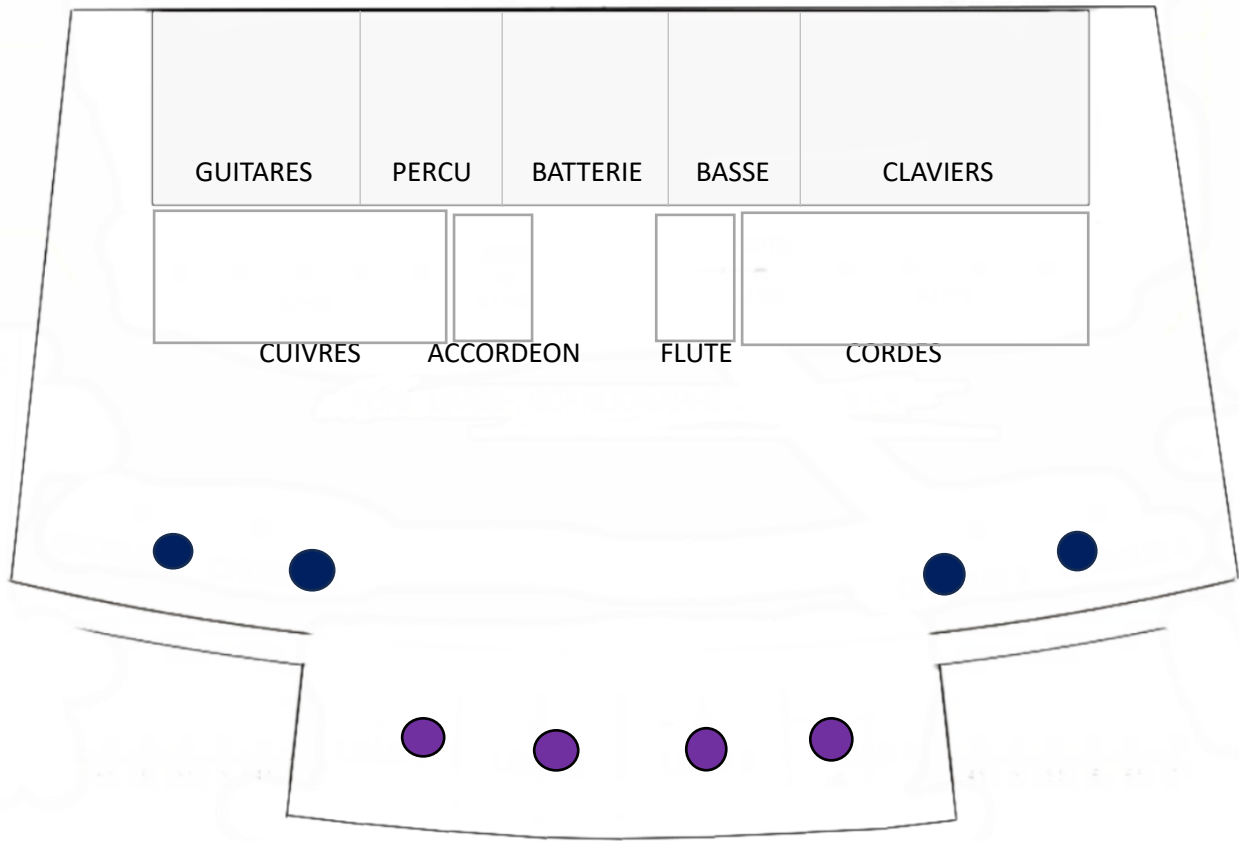

# 15. MEDLEY GOLDMAN

FRANCOIS + BRUNO

INFO IMPORTANTES	
A METTRE EN AVANT	
A METTRE EN RETRAIT	

TIMELINE

MEMO :